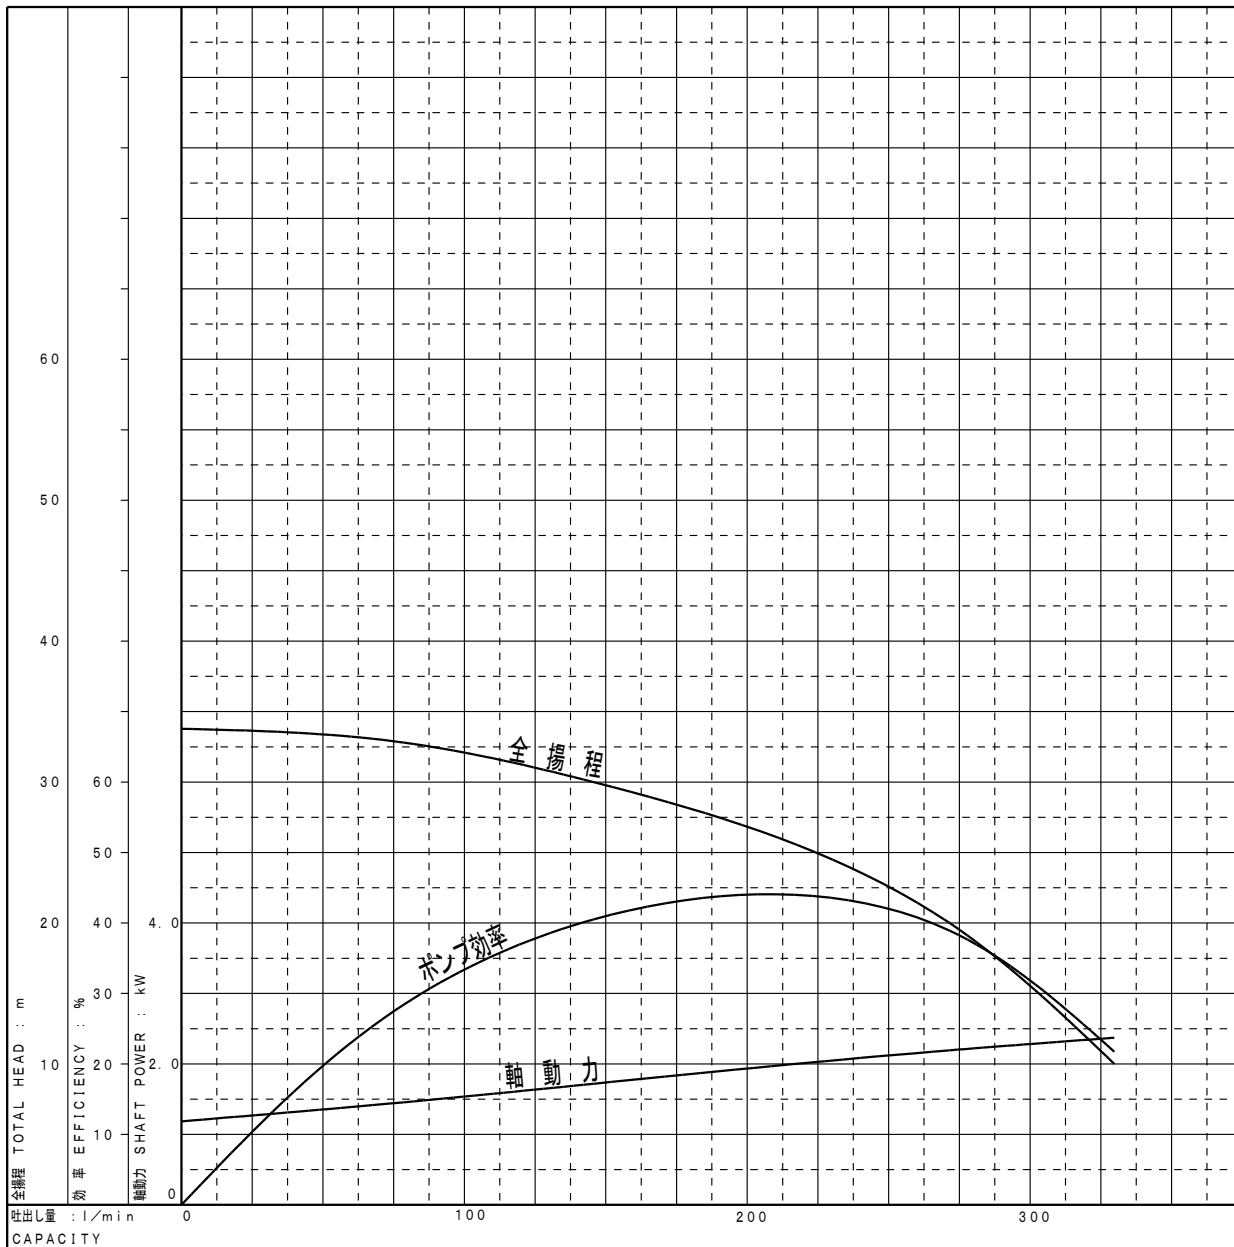

代表性能曲線

PERFORMANCE CURVE

No. 05YC-513

品名
MODEL

スーパーエクスセル

口径・機種
BORE・TYPE

SE2-622

吐出量
CAPACITY

kW

周波数
FREQUENCY

60

Hz

極数
POLES

2P

御注文主
CUSTOMER

御使用先
FINAL USER