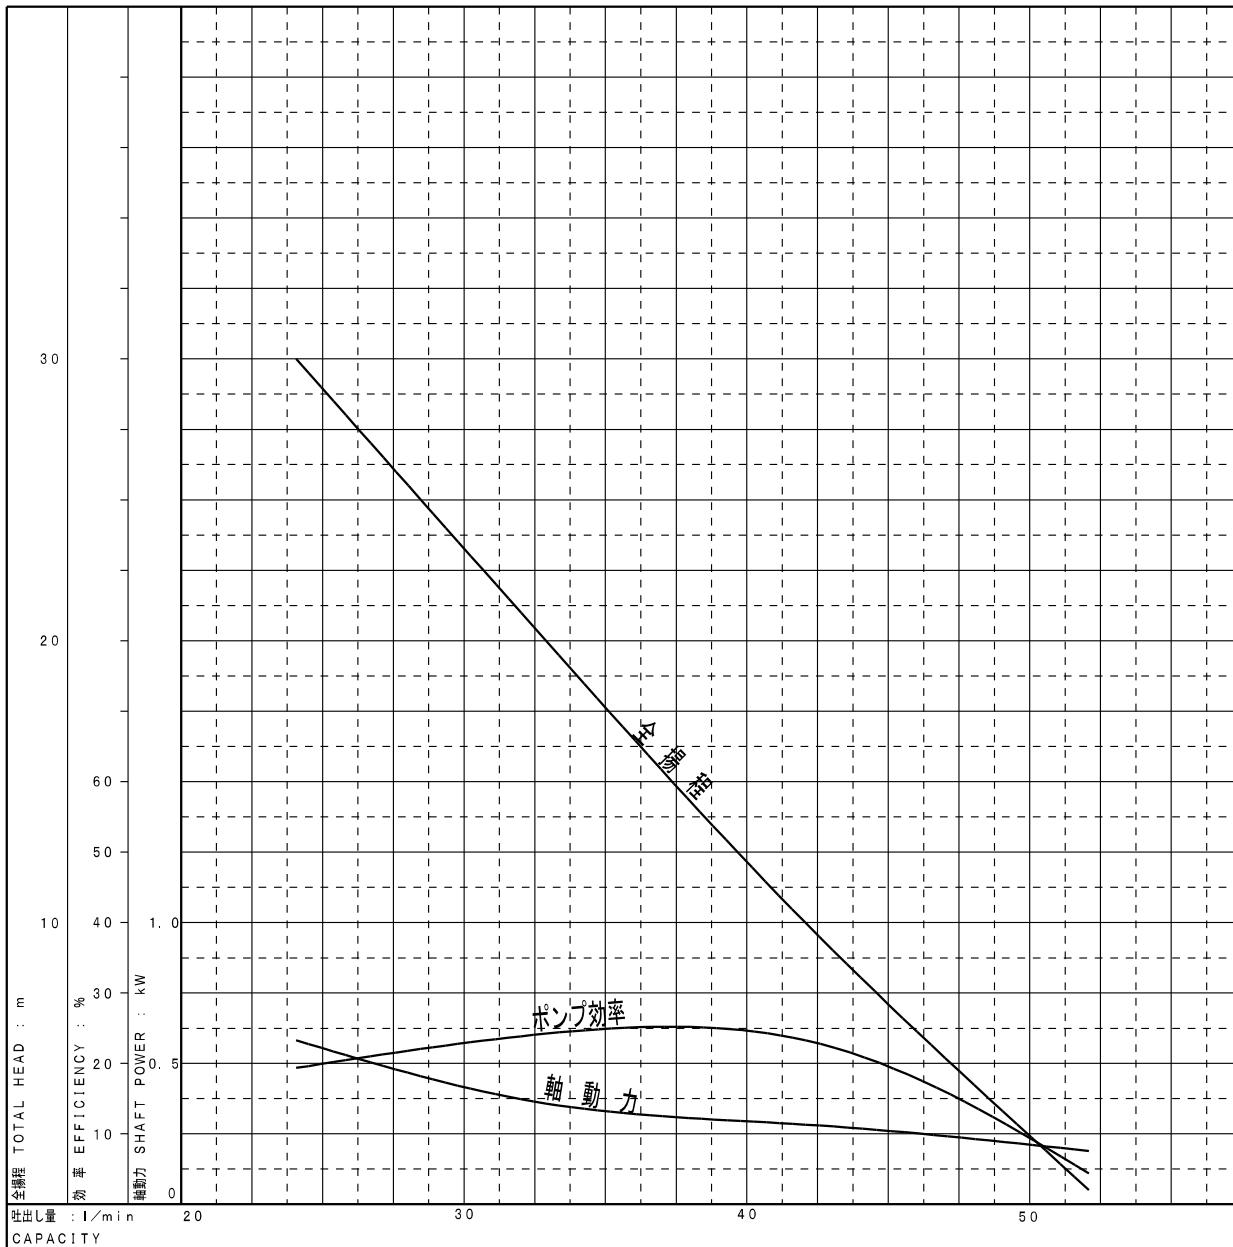

代表性能曲線

PERFORMANCE CURVE

No. 067C-540

品名
MODEL

ボトルスター (ペーンポンプ)

口径・機種
BORE・TYPE

BS-25 (25ARS)

吐出量
CAPACITY

L/min

全揚程
TOTAL HEAD

m

同期速度
SPEED 600

min⁻¹

出力
OUTPUT

0.75

kW

周波数
FREQUENCY 60

Hz

極数
POLES 4P

減速比
RATIO 1/3

御注文主
CUSTOMER

御使用先
FINAL USER

殿
殿

備考
NOTE

株式会社浅野製作所

ASANO M. F. G. CO., LTD