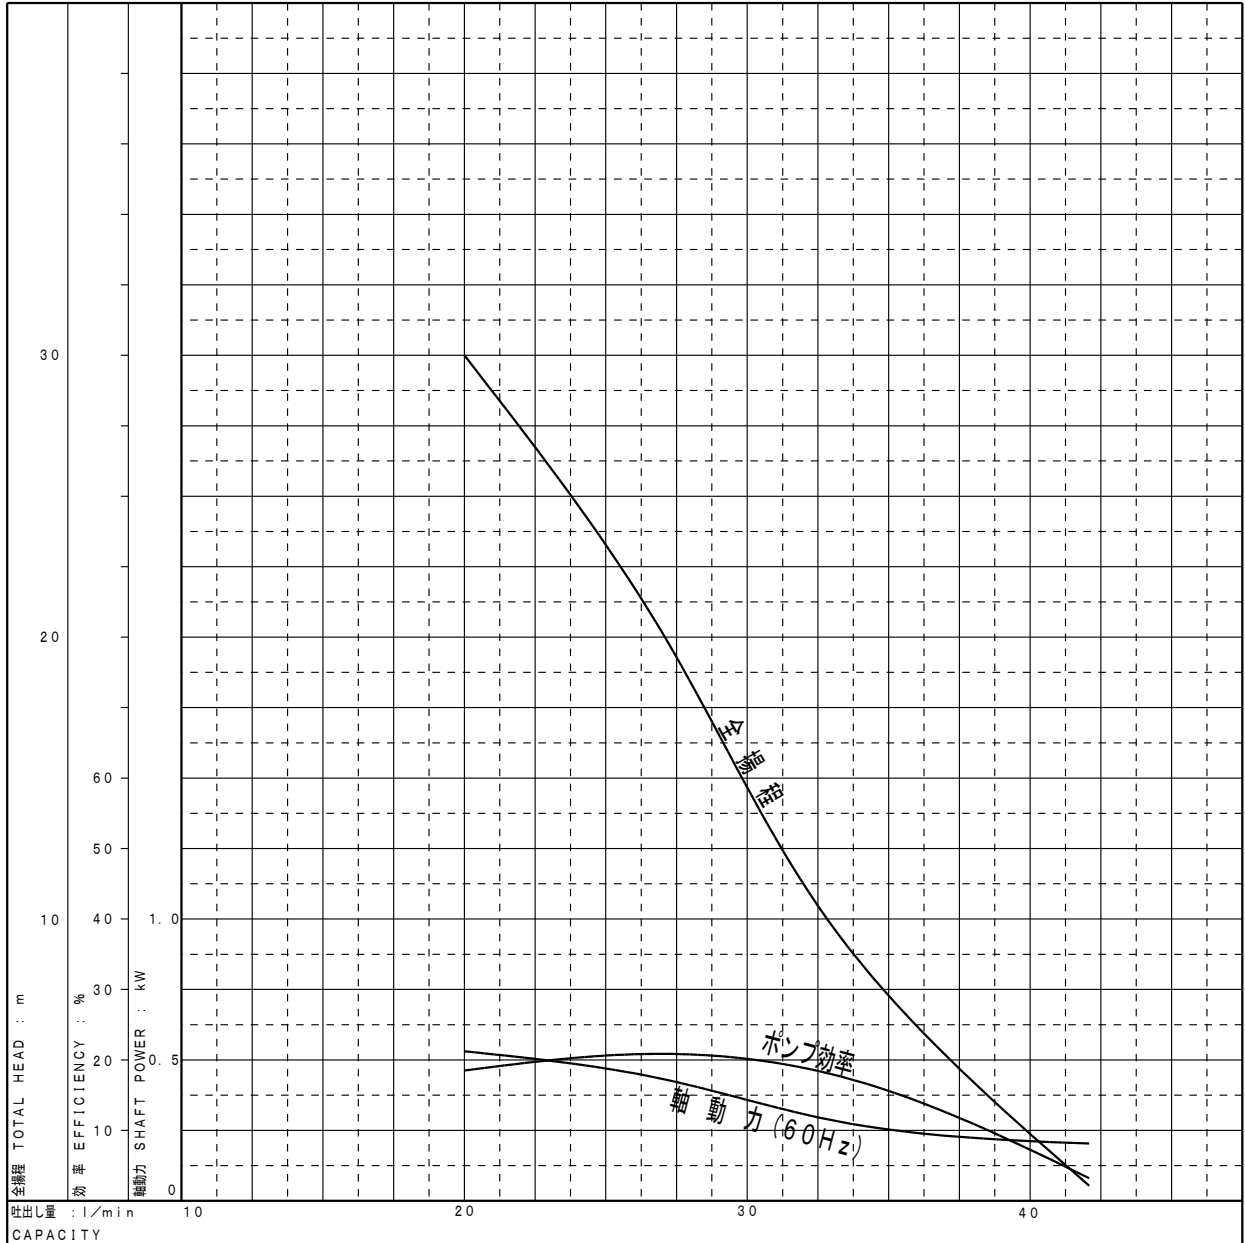

# 代表性能曲線

PERFORMANCE CURVE

No. 066C-538

品名  
MODEL

ボトルスター (ペーンポンプ)

口径・機種  
BORE・TYPE

BS-25 (25ARS)

吐出量  
CAPACITY

L/min

全揚程  
TOTAL HEAD

m

同期速度  
SPEED 450

min<sup>-1</sup>

出力  
OUTPUT

0.75

kW

周波数  
FREQUENCY

50・60

Hz

極数  
POLES 4P

御注文主  
CUSTOMER

御使用先  
FINAL USER

殿  
殿

備考  
NOTE

# 代表性能曲線

PERFORMANCE CURVE

No. 067C-540

品名  
MODEL

ボトルスター (ペーンポンプ)

口径・機種  
BORE・TYPE

BS-25 (25ARS)

吐出量  
CAPACITY