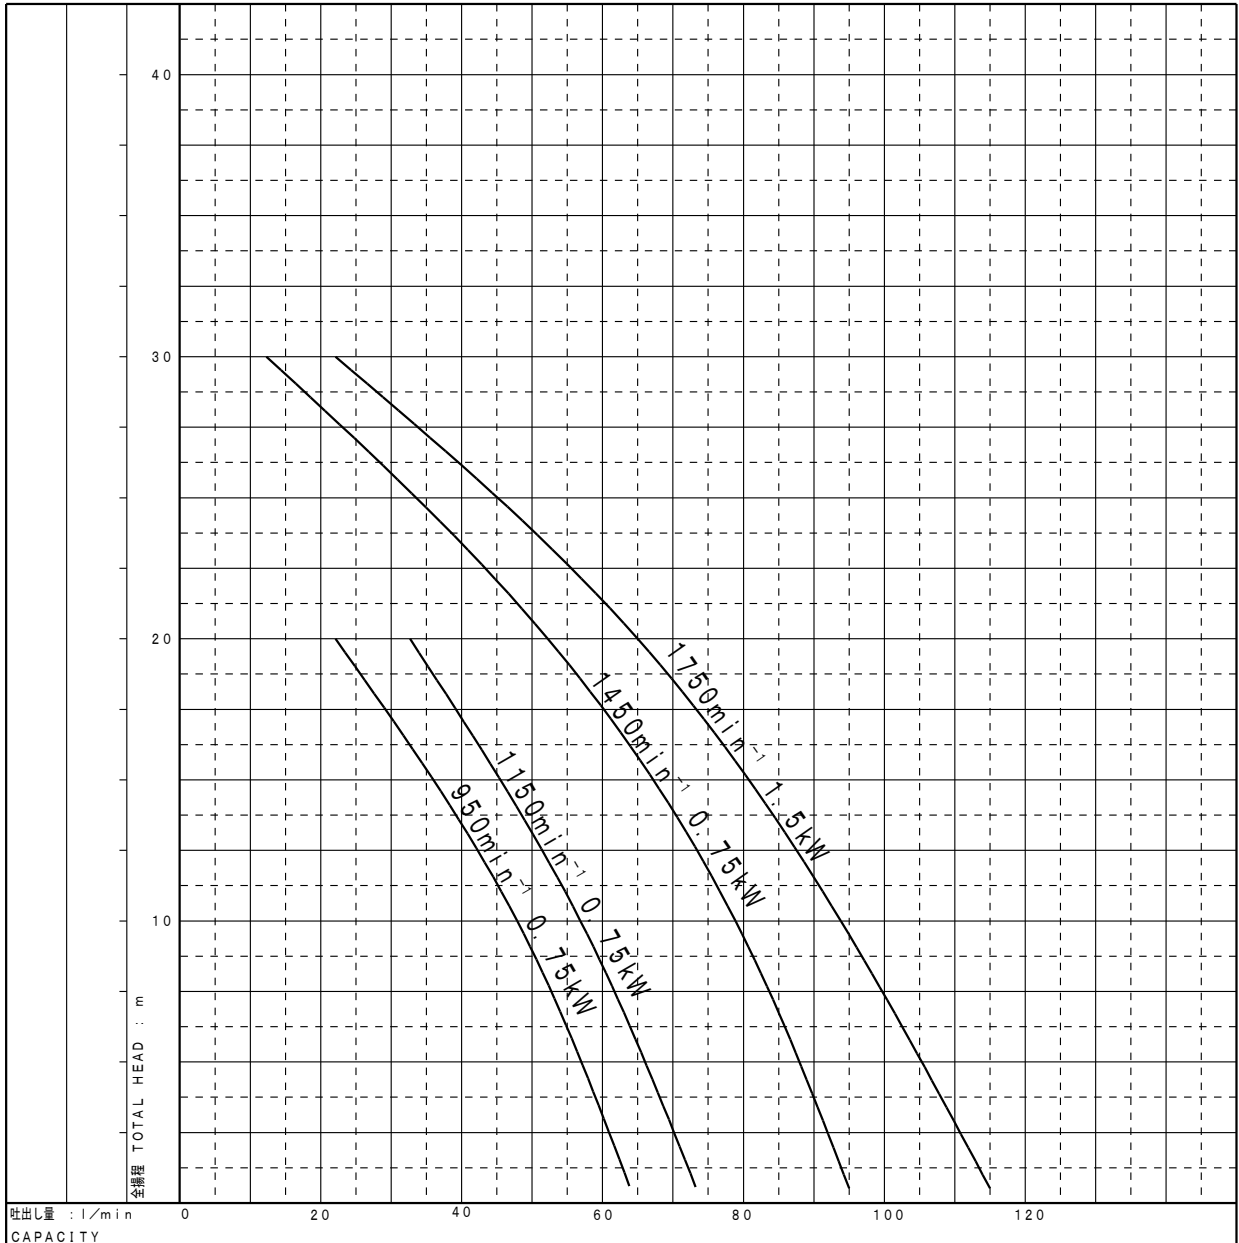

代表性能曲線

PERFORMANCE CURVE

No. 04ZC-478

品名
MODEL

ゴムインペラーポンプ

口径・機種
BORE・TYPE

25GF/RS-25

吐出量
CAPACITY

L/min

全揚程
TOTAL HEAD

m

同期速度
SPEED

min⁻¹

出力
OUTPUT

kW

周波数
FREQUENCY

Hz

極数
POLES

御注文主
CUSTOMER

御使用先
FINAL USER

殿
殿

備考
NOTE

温度20°Cの清水による性能です。

株式会社浅野製作所

ASANO M. F. G. CO., LTD