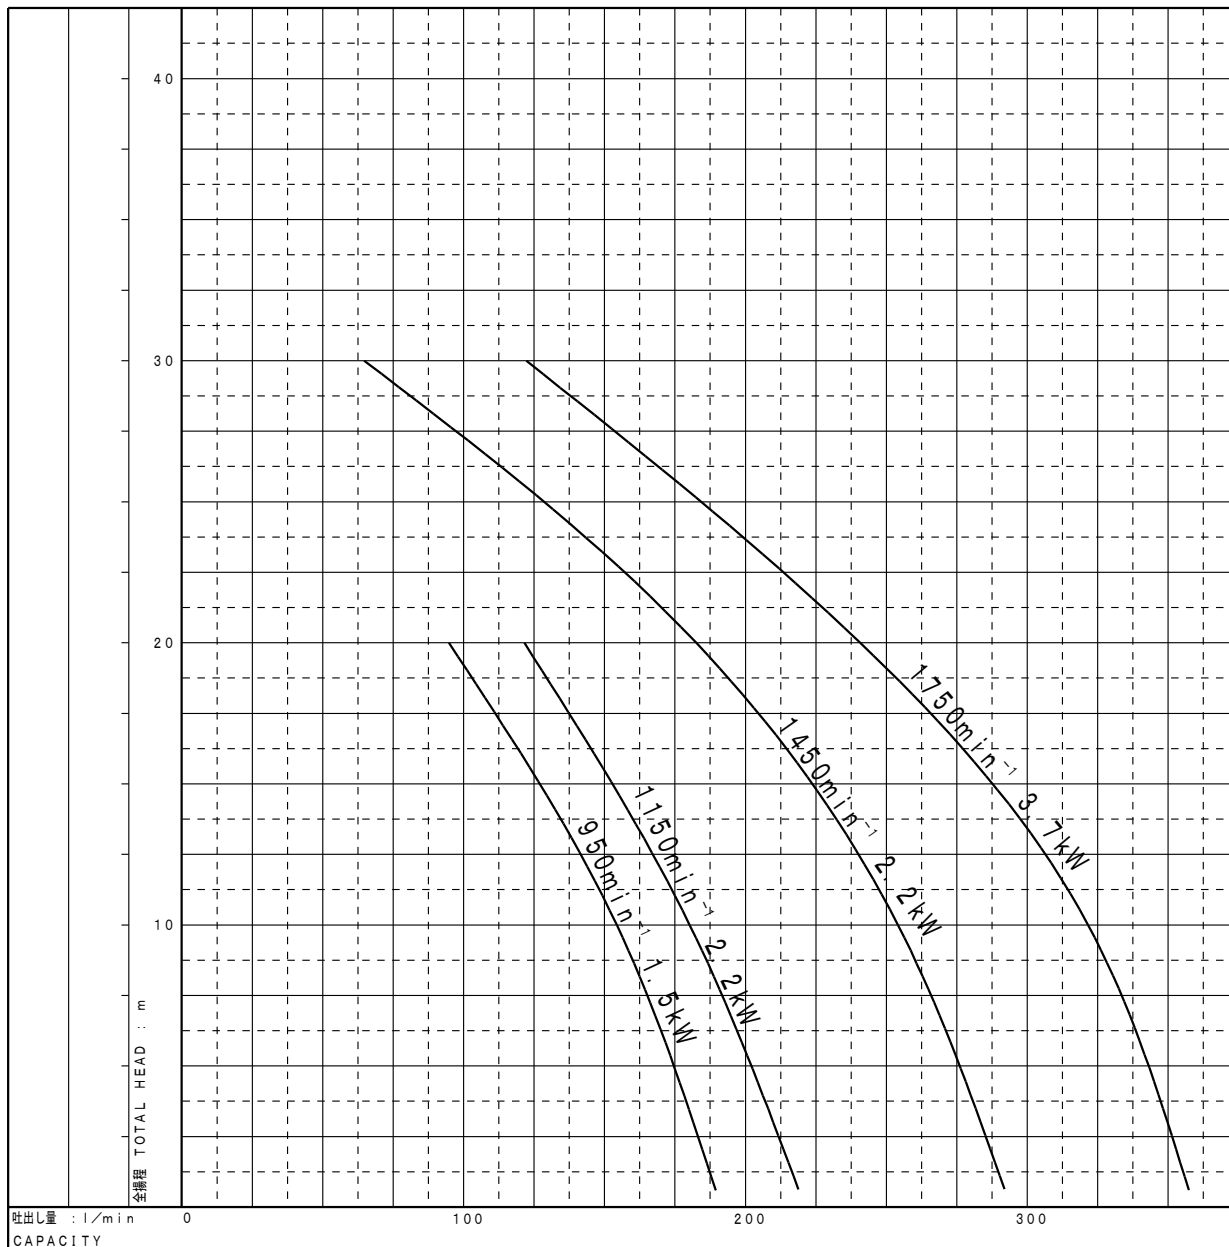

代表性能曲線

PERFORMANCE CURVE

No. 04ZC-480

品名
MODEL

ゴムフレックスポンプ

口径・機種
BORE・TYPE

50GF/RS-50

吐出量
CAPACITY

L/min

全揚程
TOTAL HEAD

m

同期速度
SPEED

min⁻¹

出力
OUTPUT

kW

周波数
FREQUENCY

Hz

極数
POLES

御注文主
CUSTOMER

御使用先
FINAL USER

殿
殿

備考
NOTE

温度 20°C の清水による性能です。

株式会社浅野製作所

ASANO M. F. G. CO., LTD