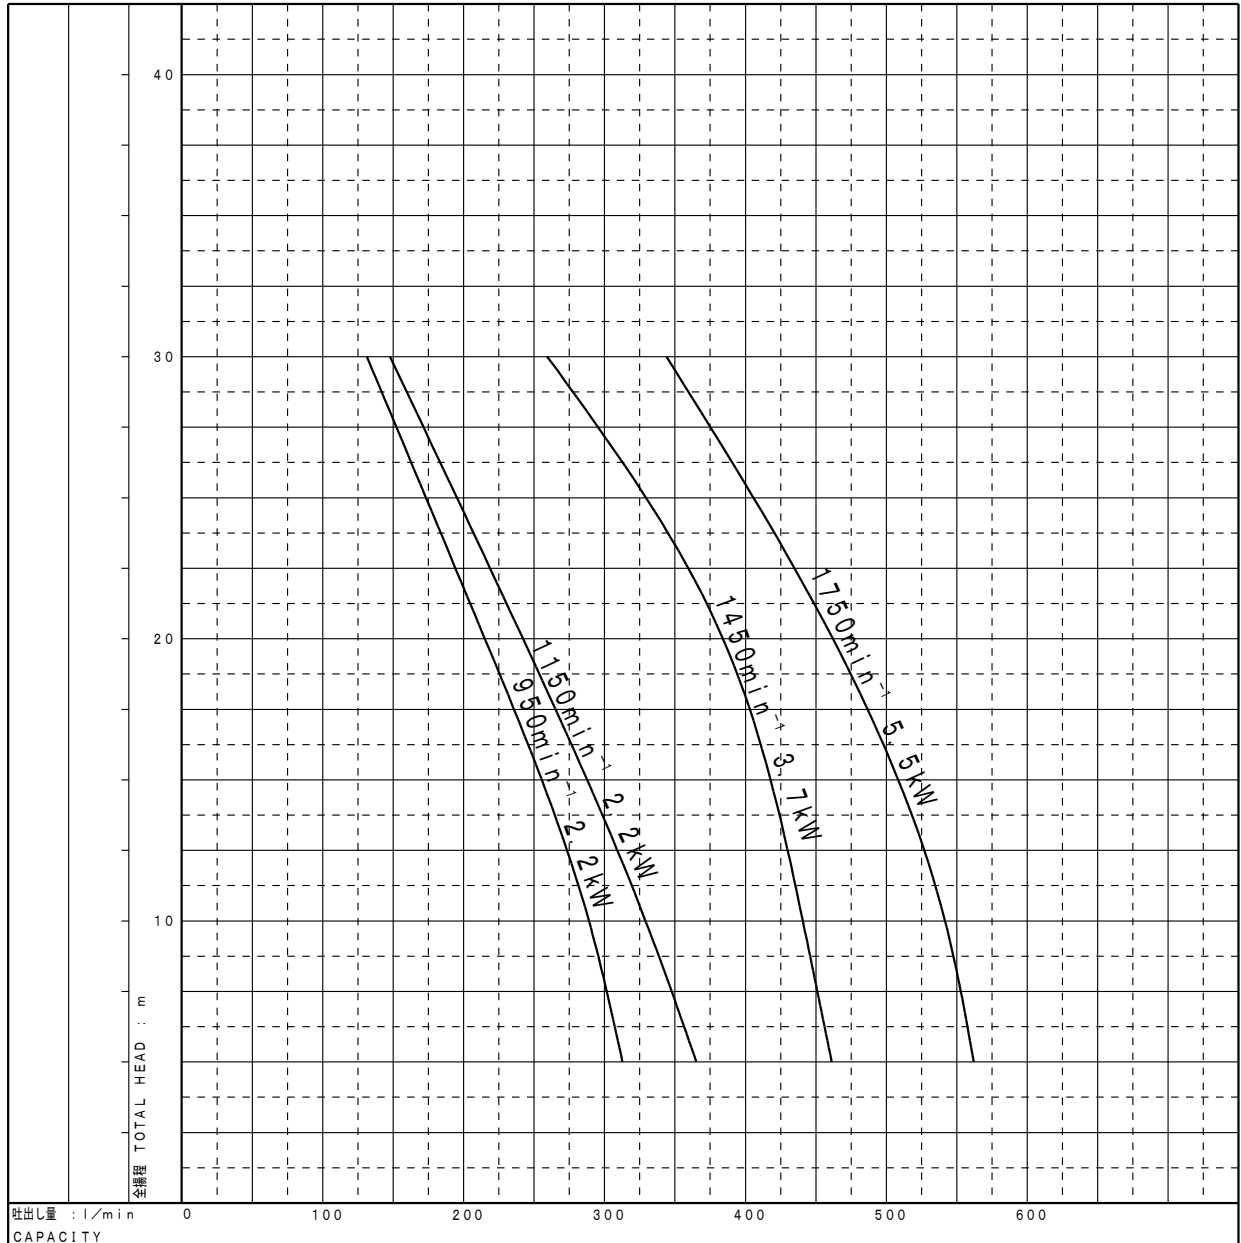

代表性能曲線

PERFORMANCE CURVE

No. 04ZC-481

品名
MODEL

ゴムフレックスポンプ

口径・機種
BORE・TYPE

65GF/RS-65

吐出量
CAPACITY

L/min

全揚程
TOTAL HEAD

m

同期速度
SPEED

min⁻¹

出力
OUTPUT

kW

周波数
FREQUENCY

Hz

極数
POLES

御注文主
CUSTOMER

御使用先
FINAL USER

殿
殿

備考
NOTE

温度20°Cの清水による性能です。

株式会社浅野製作所

ASANO M. F. G. CO., LTD